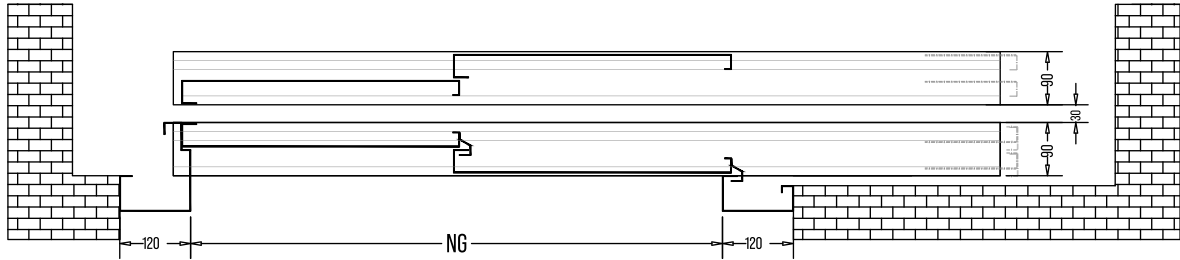

2 PANEL TELESKOPIK CAM | 2 PANEL TELESCOPIC GLASS
KAT KAPISI | LANDING DOOR

Net Kapı Genişliği / Net Door Width

STANDART ÖZELLİKLER		
Kapı Tipi Görünüm / Door Type Appearance	Kapı Genişliği (mm) / Door Width (mm)	Giriş Yüksekliği (mm) / Entry Height (mm)
T2P 	600 / 650 / 700 / 750 / 800 / 850 / 900 950 / 1000 / 1050 / 1100 / 1150 / 1200 1250 / 1300 / 1350 / 1400 / 1450 / 1500 1600 / 1700 / 1800 / 1900 / 2000 / 2100 2200 / 2300	2000 / 2100 / 2200 / 2300

CAM DESENLERİ | GLASS PATTERNS

CAM RENKLERİ | GLASS COLOURS