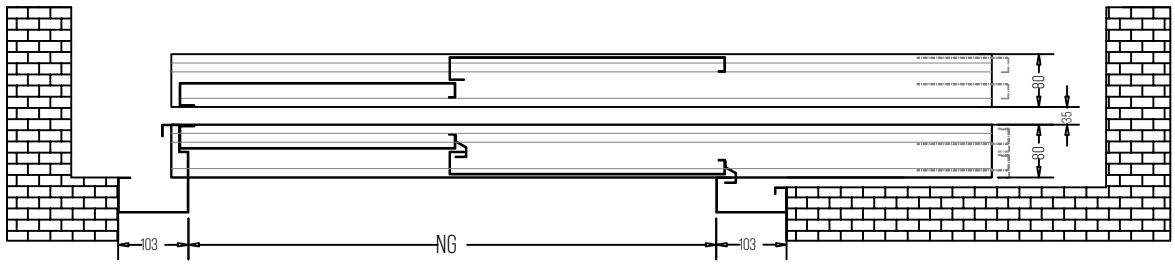

Net Kapı Geniřliđi / Net Door Width

STANDART ÖZELLİKLER		
Kapı Tipi Görünüm / Door Type Appearance	Kapı Geniřliđi (mm) / Door Width (mm)	Giriř Yüksekliđi (mm) / Entry Height (mm)
E-T2P 	700 / 800 / 900	2000 / 2100