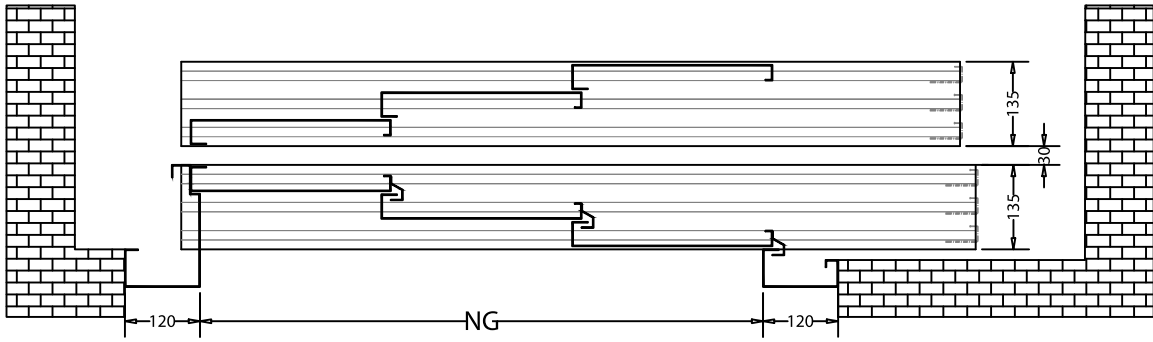

3 PANEL TELESKOPIK | 3 PANEL TELESCOPIC
KAT KAPISI | LANDING DOOR

3 PANEL TELESKOPIK | 3 PANEL TELESCOPIC
KABİN KAPISI | CAR DOOR

Net Kapı Geniřliđi / Net Door Width

STANDART ÖZELLİKLER		
Kapı Tipi Görünüm / Door Type Appearance	Kapı Geniřliđi (mm) / Door Width (mm)	Giriř Yüksekliđi (mm) / Entry Height (mm)
T3P 	600 / 650 / 700 / 750 / 800 / 850 / 900 1000 / 1100 / 1200 / 1300 / 1400 / 1500 1600 / 1700 / 1800 / 1900 / 2000	2000 / 2100 / 2200 / 2300