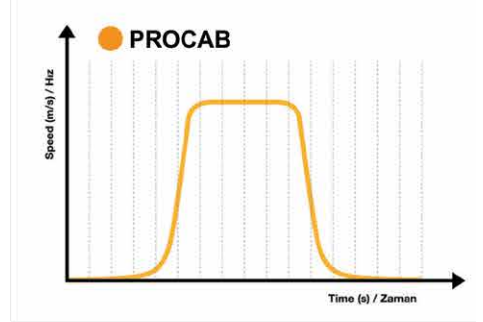

Tüm inverter ayarları ve asansör ayarları ana kartın üzerinde bulunan 4x20 LCD ekran üzerinden de kolayca ayarlanabilir.

STANDARTLARA UYGUNLUK

DİREKT DURUŞ

PROCAB Değişken kat mesafeleri ve hızlara uyumlu olarak direkt duruş eğrisini oluşturup VVVF sürücüyü iletir. Bu sayede 0-2,5 M/s aralığında hızlı ve efektif bir kata direkt yanaşma hareketi sağlanmış olur.