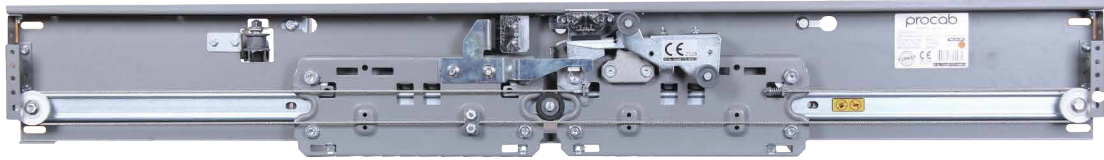

2 PANEL MERKEZİ CAM | 2 PANEL CENTRAL GLASS
KAT KAPISI | LANDING DOOR

Net Kapı Geniřliđi / Net Door Width

STANDART ÖZELLİKLER		
Kapı Tipi Görünüm / Door Type Appearance	Kapı Geniřliđi (mm) / Door Width (mm)	Giriř Yüksekliđi (mm) / Entry Height (mm)
M2P 	600 / 650 / 700 / 750 / 800 / 850 / 900 950 / 1000 / 1100 / 1200 / 1300 / 1400 1500 / 1600 / 1700 / 1800 / 1900 / 2000	2000 / 2100 / 2200 / 2300

CAM DESENLERİ | GLASS PATTERNS

CAM RENKLERİ | GLASS COLOURS