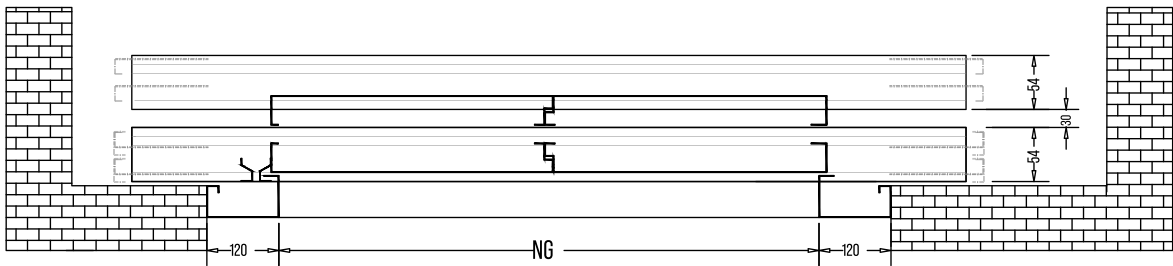

2 PANEL MERKEZİ | 2 PANEL CENTRAL
KABİN KAPISI | CAR DOOR

Net Kapı Geniřliđi / Net Door Width

STANDART ÖZELLİKLER		
Kapı Tipi Görünüm / Door Type Appearance	Kapı Geniřliđi (mm) / Door Width (mm)	Giriř Yüksekliđi (mm) / Entry Height (mm)
M2P 	600 / 650 / 700 / 750 / 800 / 850 / 900 950 / 1000 / 1100 / 1200 / 1300 / 1400 1500 / 1600 / 1700 / 1800 / 1900 / 2000	2000 / 2100 / 2200 / 2300