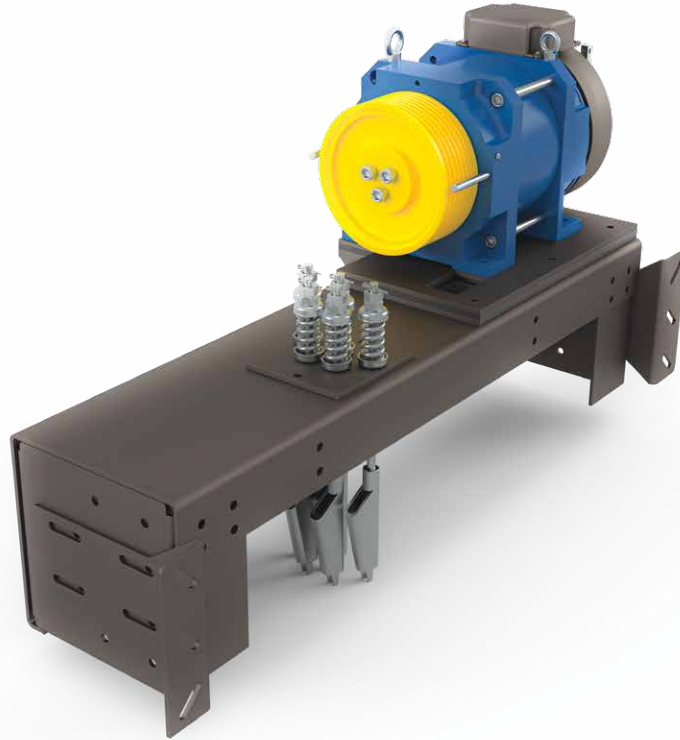

PRO KP-006

PRO KP-007

PRO KP-008

PRO-MRL-01

PRO-MRL-02

Direk askı ve palangalı askı sistemiyle çalışan, hidrolik ve sürtünme tahrikli tüm süspansiyon çeşitlerini üretmekteyiz.

"We produce all kinds of hydraulic and friction driven suspensions operated by direct hanger and pulley hanger system."