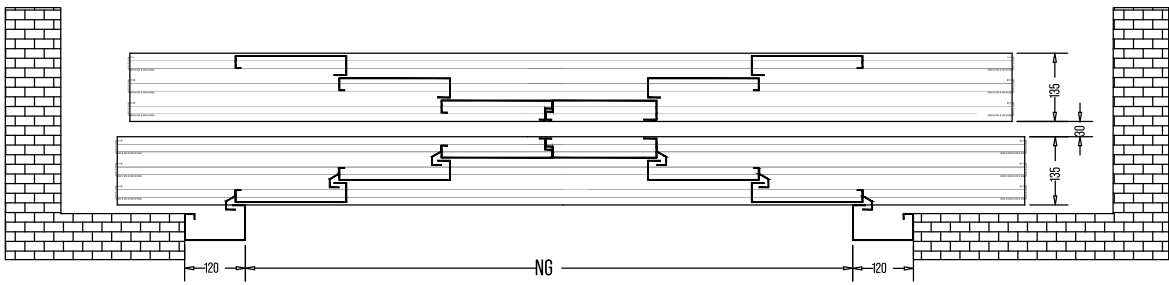

Net Kapı Geniřlięi / Net Door Width

STANDART ÖZELLİKLER		
Kapı Tipi Görünüm / Door Type Appearance	Kapı Geniřlięi (mm) / Door Width (mm)	Giriř Yükseklięi (mm) / Entry Height (mm)
M6P 	1200 / 1300 / 1400 / 1500 / 1600 / 1700 / 1800 1900 / 2000 / 2100 / 2200 / 2300 / 2400 / 2500 2600 / 2700 / 2800 / 2900 / 3000	2000 / 2100 / 2200 / 2300