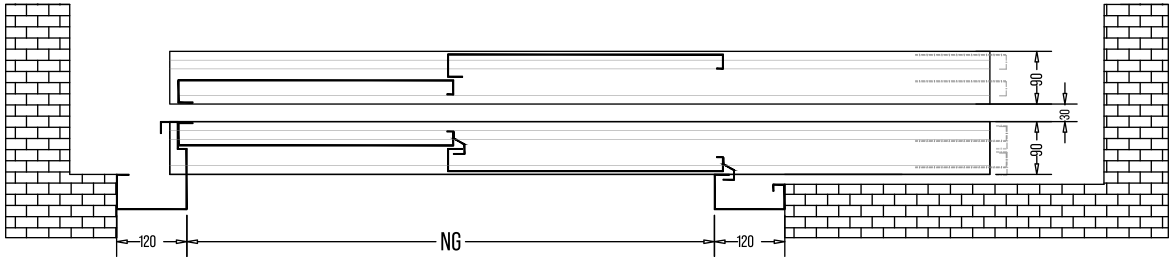

↑ 7

↑ 7

2 PANEL TELESKOPIK | 2 PANEL TELESCOPIC
KAT KAPISI | LANDING DOOR

2 PANEL TELESKOPIK | 2 PANEL TELESCOPIC
KABİN KAPISI | CAR DOOR

Net Kapı Genişliği / Net Door Width

STANDART ÖZELLİKLER		
Kapı Tipi Görünüm / Door Type Appearance	Kapı Genişliği (mm) / Door Width (mm)	Giriş Yüksekliği (mm) / Entry Height (mm)
T2P 	600 / 650 / 700 / 750 / 800 / 850 / 900 950 / 1000 / 1050 / 1100 / 1150 / 1200 1250 / 1300 / 1350 / 1400 / 1450 / 1500 1600 / 1700 / 1800 / 1900 / 2000 / 2100 2200 / 2300	2000 / 2100 / 2200 / 2300