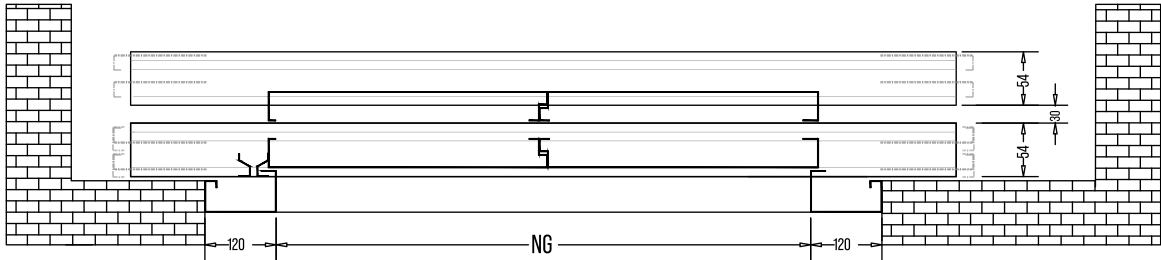

2 PANEL MERKEZİ | 2 PANEL CENTRAL
KABİN KAPISI | CAR DOOR

Net Kapı Geniřliđi / Net Door Width

STANDART ÖZELLİKLER		
Kapı Tipi Görünüm / Door Type Appearance	Kapı Geniřliđi (mm) / Door Width (mm)	Giriř Yüksekliđi (mm) / Entry Height (mm)
M2P 	600 / 650 / 700 / 750 / 800 / 850 / 900 950 / 1000 / 1100 / 1200 / 1300 / 1400 1500 / 1600 / 1700 / 1800 / 1900 / 2000	2000 / 2100 / 2200 / 2300

procab
elevator systems

2 PANEL MERKEZİ CAM KAPI
2 PANEL CENTRAL GLASS DOOR

2 PANEL MERKEZİ CAM | 2 PANEL CENTRAL GLASS
KAT KAPISI | LANDING DOOR

Net Kapı Geniřliđi / Net Door Width

STANDART ÖZELLİKLER		
Kapı Tipi Görünüm / Door Type Appearance	Kapı Geniřliđi (mm) / Door Width (mm)	Giriř Yüksekliđi (mm) / Entry Height (mm)
M2P 	600 / 650 / 700 / 750 / 800 / 850 / 900 950 / 1000 / 1100 / 1200 / 1300 / 1400 1500 / 1600 / 1700 / 1800 / 1900 / 2000	2000 / 2100 / 2200 / 2300