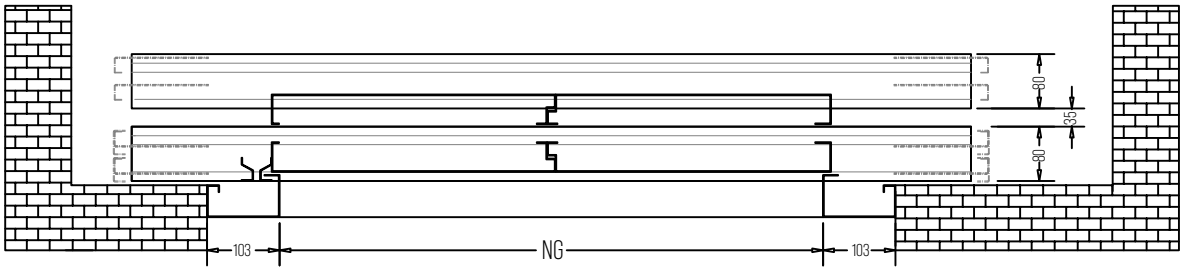

Net Kapı Geniřliđi / Net Door Width

STANDART ÖZELLİKLER		
Kapı Tipi Görünüm / Door Type Appearance	Kapı Geniřliđi (mm) / Door Width (mm)	Giriř Yüksekliđi (mm) / Entry Height (mm)
E-M2P 	700 / 800 / 900	2000 / 2100