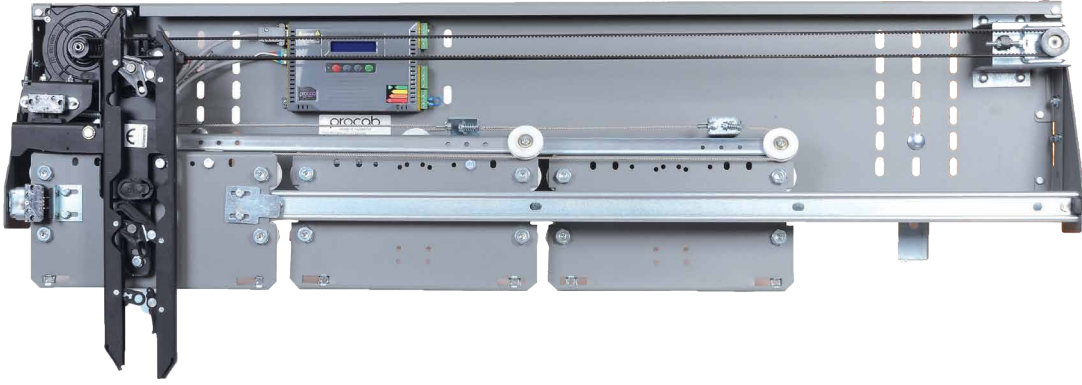

3 PANEL TELESKOPIK | 3 PANEL TELESCOPIC
KABİN KAPISI | CAR DOOR

Net Kapı Geniřliđi / Net Door Width

STANDART ÖZELLİKLER		
Kapı Tipi Görünüm / Door Type Appearance	Kapı Geniřliđi (mm) / Door Width (mm)	Giriř Yüksekliđi (mm) / Entry Height (mm)
T3P 	600 / 650 / 700 / 750 / 800 / 850 / 900 1000 / 1100 / 1200 / 1300 / 1400 / 1500 1600 / 1700 / 1800 / 1900 / 2000	2000 / 2100 / 2200 / 2300