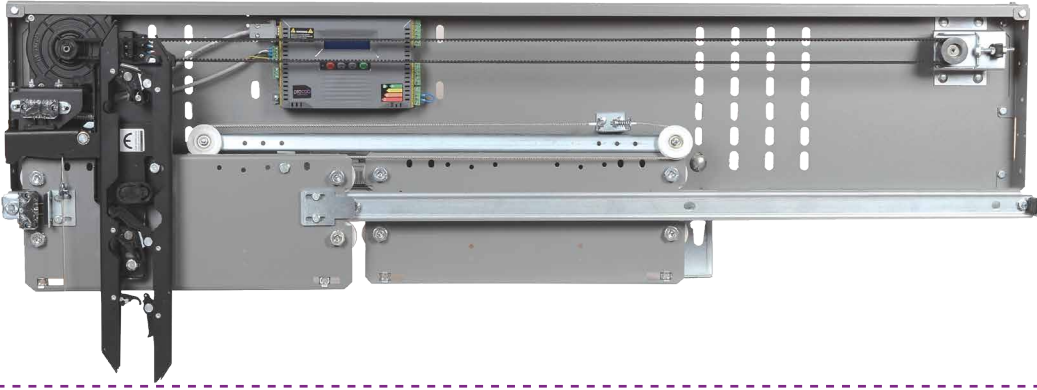

↑ 7

↑ 7

2 PANEL TELESKOPIK | 2 PANEL TELESCOPIC
KAT KAPISI | LANDING DOOR

2 PANEL TELESKOPIK | 2 PANEL TELESCOPIC
KABİN KAPISI | CAR DOOR

Net Kapı Genişliği / Net Door Width

STANDART ÖZELLİKLER		
Kapı Tipi Görünüm / Door Type Appearance	Kapı Genişliği (mm) / Door Width (mm)	Giriş Yüksekliği (mm) / Entry Height (mm)
T2P 	600 / 650 / 700 / 750 / 800 / 850 / 900 950 / 1000 / 1050 / 1100 / 1150 / 1200 1250 / 1300 / 1350 / 1400 / 1450 / 1500 1600 / 1700 / 1800 / 1900 / 2000 / 2100 2200 / 2300	2000 / 2100 / 2200 / 2300