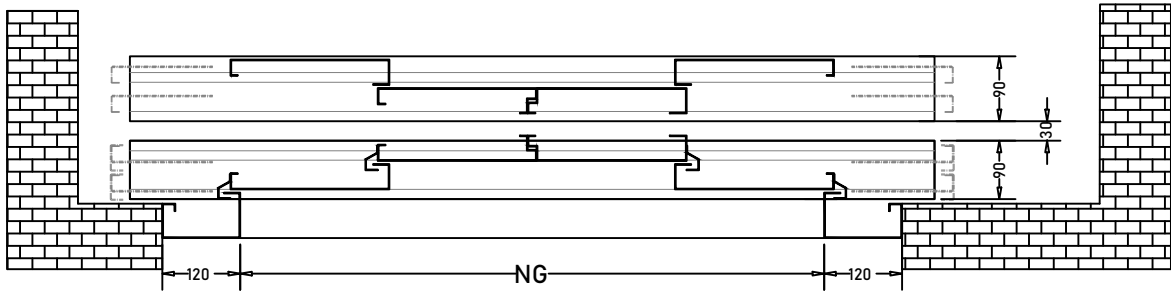

4 PANEL MERKEZİ | 4 PANEL CENTRAL
KABİN KAPISI | CAR DOOR

Net Kapı Geniřliđi / Net Door Width

STANDART ÖZELLİKLER		
Kapı Tipi Görünüm / Door Type Appearance	Kapı Geniřliđi (mm) / Door Width (mm)	Giriř Yüksekliđi (mm) / Entry Height (mm)
M4P 	600 / 650 / 700 / 750 / 800 / 850 / 900 / 950 1000 / 1100 / 1200 / 1300 / 1400 / 1500 1600 / 1700 / 1800 / 1900 / 2000 / 2100 2200 / 2300 / 2400 / 2500 / 2600 / 2700 2800 / 2900 / 3000	2000 / 2100 / 2200 / 2300