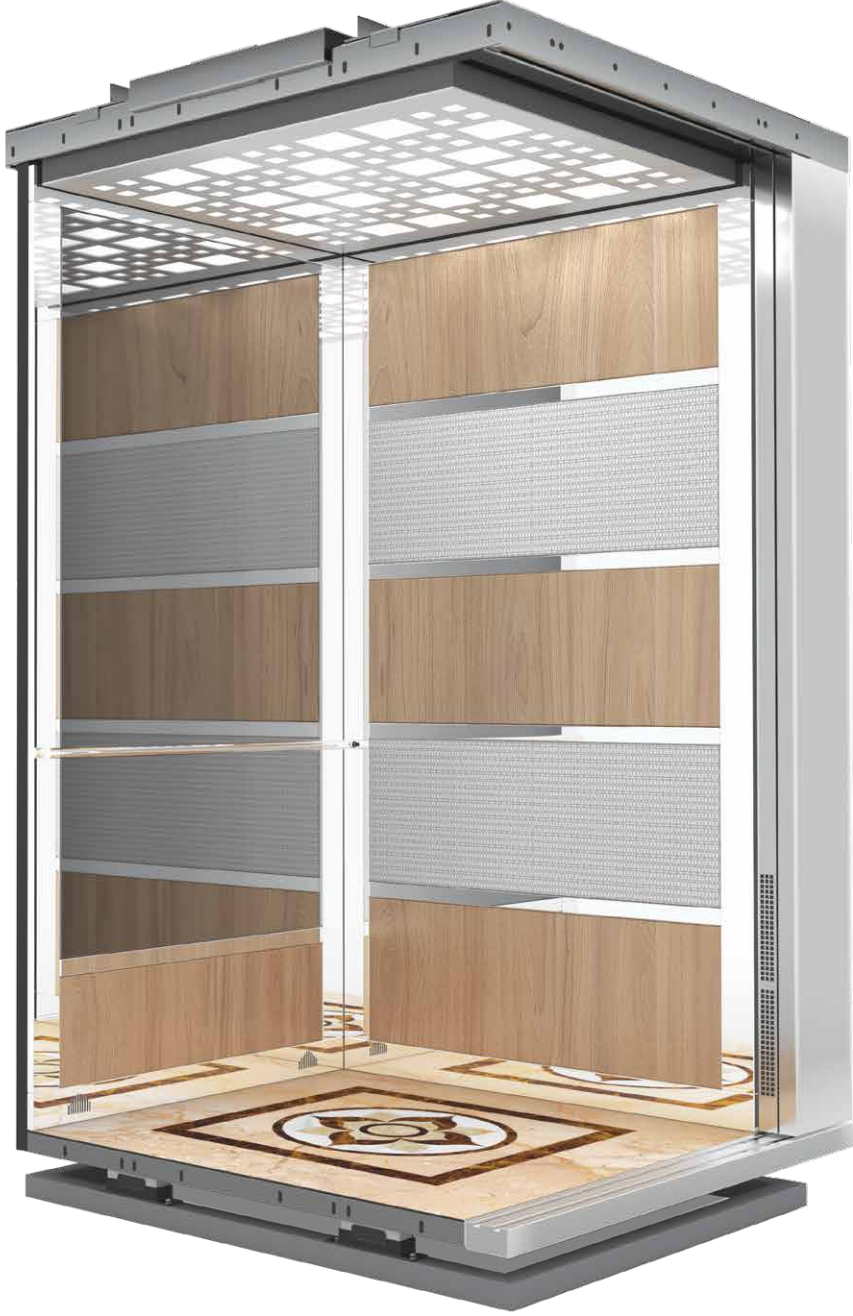

PRO-023

- Yan Duvarlar: Laminant + D. Paslanmaz
- Side Walls: Laminate + Deco. Stainless

- Tavan: Lazer kesim / Endirekt Aydınlatma
- Ceiling: Laser Cut / Indirect Lighting

- Arka Duvar: Boy ayna
- Rear Wall: Mirror

- Aksesuar: Ayna Paslanmaz
- Accessories: Stainless Steel

- Taban: Desenli PVC
- Floor: Patterned PVC

- Küpeşte: Paslanmaz Boru Kol
- Handle: Stainless Steel Twin Pipes