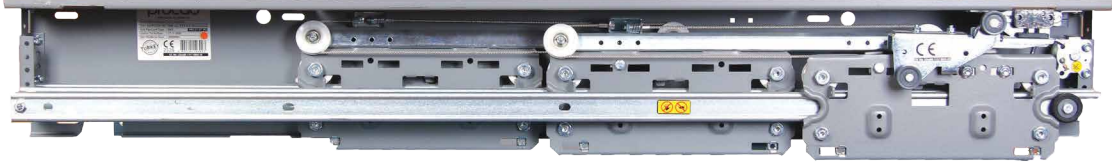

3 PANEL TELESKOPIK | 3 PANEL TELESCOPIC
KAT KAPISI | LANDING DOOR