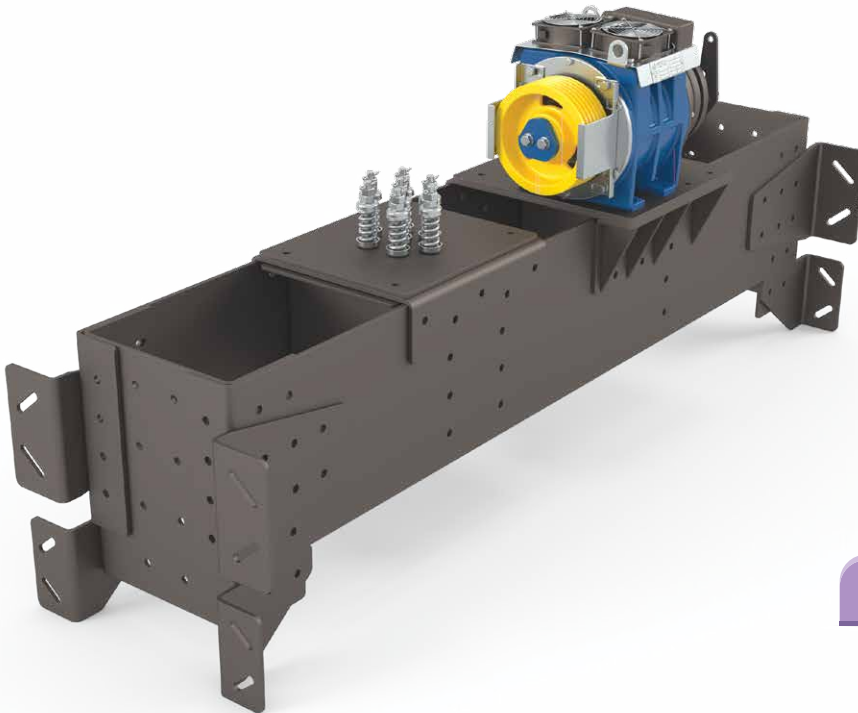

PRO KP-006

PRO KP-007

PRO KP-008

PRO-MRL-01

PRO-MRL-02

Direk askı ve palangalı askı sistemiyle çalışan, hidrolik ve sürtünme tahrikli tüm süspansiyon çeşitlerini üretmekteyiz.

"We produce all kinds of hydraulic and friction driven suspensions operated by direct hanger and pulley hanger system."